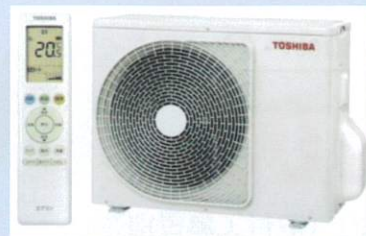

税込 157,300円

冷暖房時おもに  
8畳用

定価オープン(取付工事費別途)

当店  
おすすめ

三菱重工  
ビーバーエアコン

※ 画像は商品の一例です。  
機種により本体外観やリモコン仕様が異なります。

※ コロナ禍によるメーカー生産体制の遅れにより、納期にお時間がかかる場合がございます。

猛暑が来る前に!

单相100V・㉑・15A

冷暖房時おもに

8畳用

在庫限りの  
超特価

税込 **69,300円**

定価オープン (取付工事費別途)

今年こそ  
早めの準備で  
快適な夏を!

三菱電機 寒冷地用エアコン ズバ暖霧ヶ峰  
MSZ-KXV2822S(W)

冷房専用シリーズ

①「冬はストーブを使っているから暖房機能は不要」というお客様はこちら

※製品写真・仕様等、詳しくは  
カタログをご覧ください。

冷房時  
おもに **6畳用** RC-2222R  
(室外機)RO-2222R (单相100V㉑)

オープン価格\*

税込 **45,000円**

定価オープン (取付工事費別途)

冷房時  
おもに **10畳用** RC-V2822R  
(室外機)RO-V2822R (单相100V㉑)