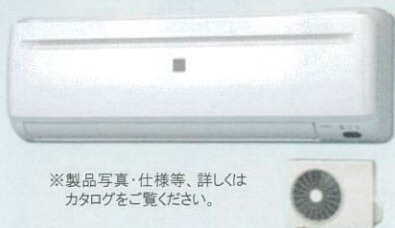

单相100V・㉑・15A

冷暖房時おもに

8畳用

在庫限りの  
超特価

税込 **69,300円**

定価オープン (取付工事費別途)

今年こそ  
早めの準備で  
快適な夏を!

三菱電機 寒冷地用エアコン ズバ暖霧ヶ峰  
MSZ-KXV2822S(W)

单相200V・㉒・15A

税込 **141,900円**

定価330,000円 (取付工事費別途)

※100Vタイプもございます。

冷暖房時おもに  
10畳用

エアコン一台で冷房も暖房も  
寒冷地でも納得の暖房力

※ コロナ禍によるメーカー生産体制の遅れにより、納期にお時間がかかる場合がございます。

**CORONA**

冷房専用シリーズ

①「冬はストーブを使っているから暖房機能は不要」というお客様はこちら

※製品写真・仕様等、詳しくは  
カタログをご覧ください。

冷房時  
おもに **6畳用** RC-2222R  
(室外機)RO-2222R (单相100V㉑)

オープン価格\*

税込 **45,000円**

定価オープン (取付工事費別途)

冷房時  
おもに **10畳用** RC-V2822R  
(室外機)RO-V2822R (单相100V㉑)