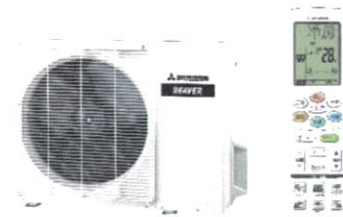

冷暖房時おもに  
8畳用

定価税込264,000円(取付工事費別途)

SRK2222T 单相100V・㊶・15A

税込 56,100円

冷暖房時おもに  
6畳用

定価税込242,000円(取付工事費別途)

寒冷地用 弾ガンビーバーエアコン【在庫限り】

SRK2521SK2 单相200V・㊶・20A

税込 157,300円

冷暖房時おもに  
8畳用

定価オープン(取付工事費別途)

当店  
おすすめ

三菱重工  
ビーバーエアコン

※ 画像は商品の一例です。  
機種により本体外観やリモコン仕様が異なります。

※ コロナ禍によるメーカー生産体制の遅れにより、納期にお時間がかかる場合がございます。

猛暑が来る前に!